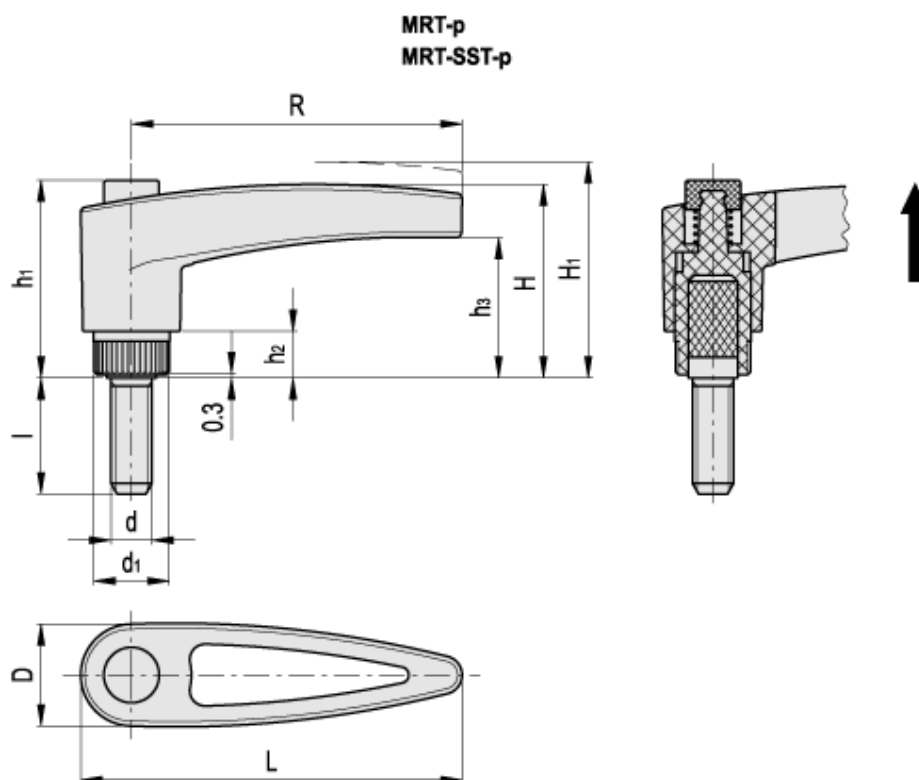

Varenummer: 23051404031
Beskrivelse: E+G Indstilleligt spændegreb
MRT.80-p-M12x30-C1, sort trykknop

Mål

| | |
|-----------|----------|
| D = 25 | L = 92.0 |
| d = M12 | R = 79.5 |
| d1 = 18.5 | |
| H = 45 | |
| H1 = 49.0 | |
| h1 = 47 | |
| h2 = 11 | |
| h3 = 34.5 | |